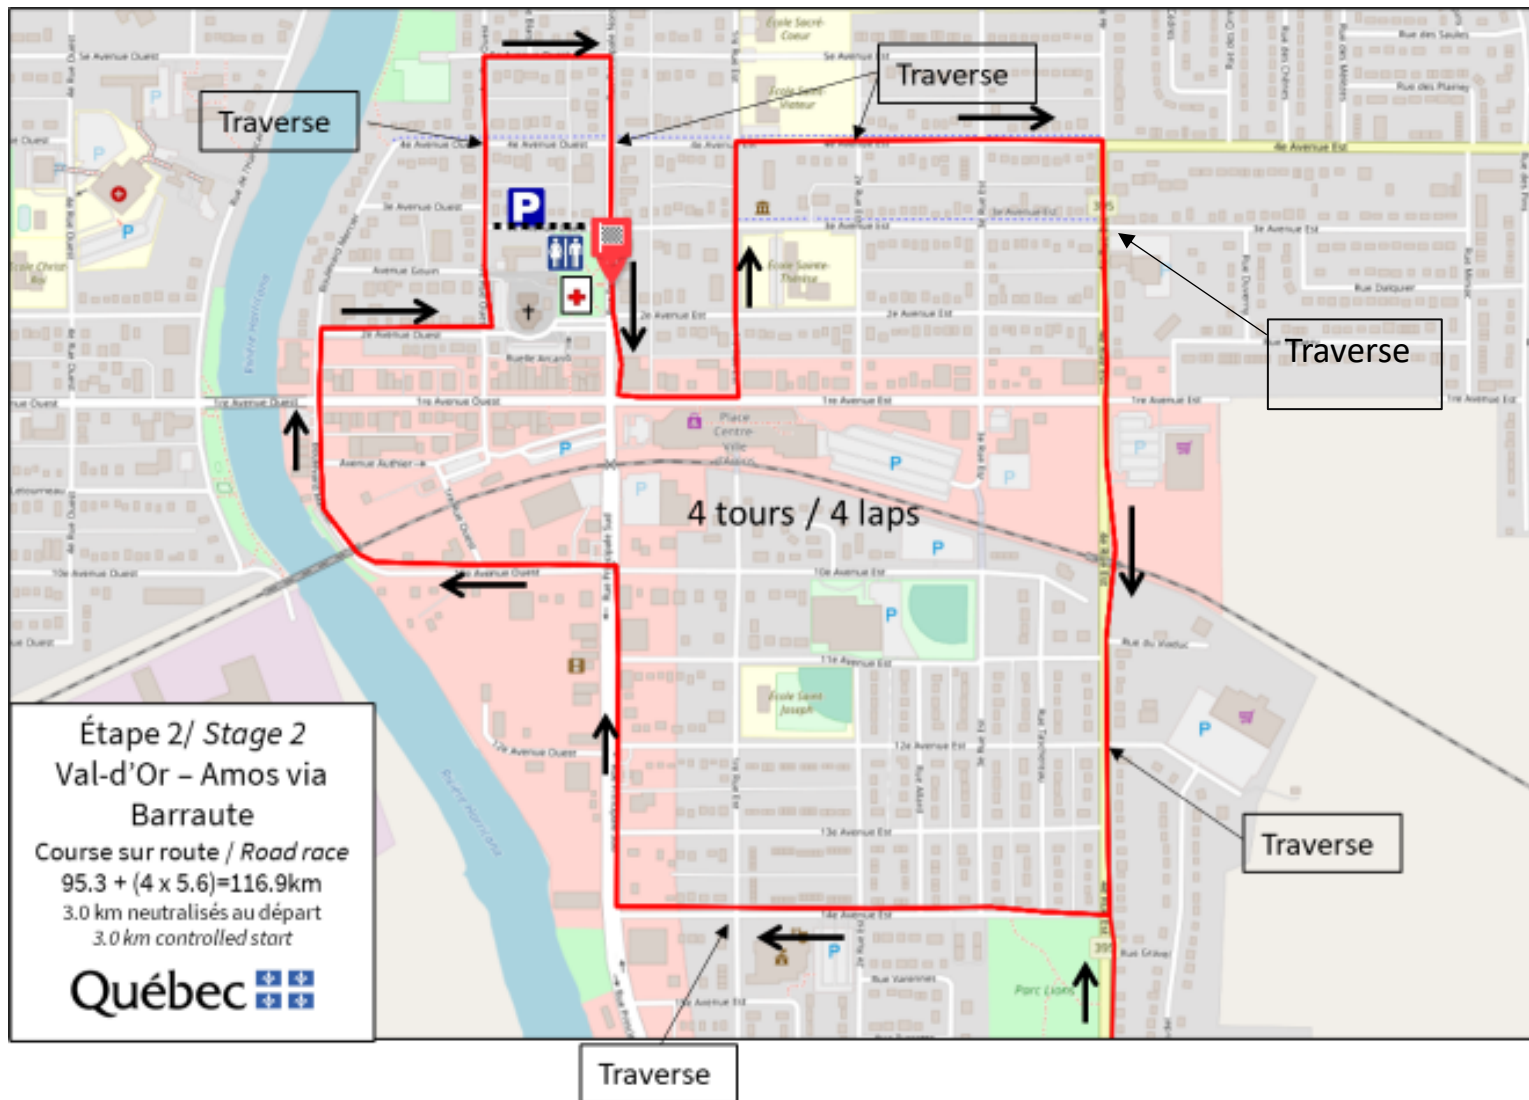

Points de fuite

- 1 : 1ere rue O et 4<sup>e</sup> Ave O
- 2 : Principale N et 4<sup>e</sup> Ave
- 3 : 4<sup>e</sup> Ave E et 2<sup>e</sup> rue E
- 4 : 12<sup>e</sup> Ave E et 4<sup>e</sup> rue E
- 5 : 14<sup>e</sup> Ave E et 1ere rue E
- 6 : 4<sup>e</sup> rue E et 3<sup>e</sup> Ave E

**Étape 2/ Stage 2**  
**Val-d'Or – Amos via**  
**Barraute**  
 Course sur route / Road race  
 95.3 + (4 x 5.6)=116.9km  
 3.0 km neutralisés au départ  
 3.0 km controlled start  
**Québec**