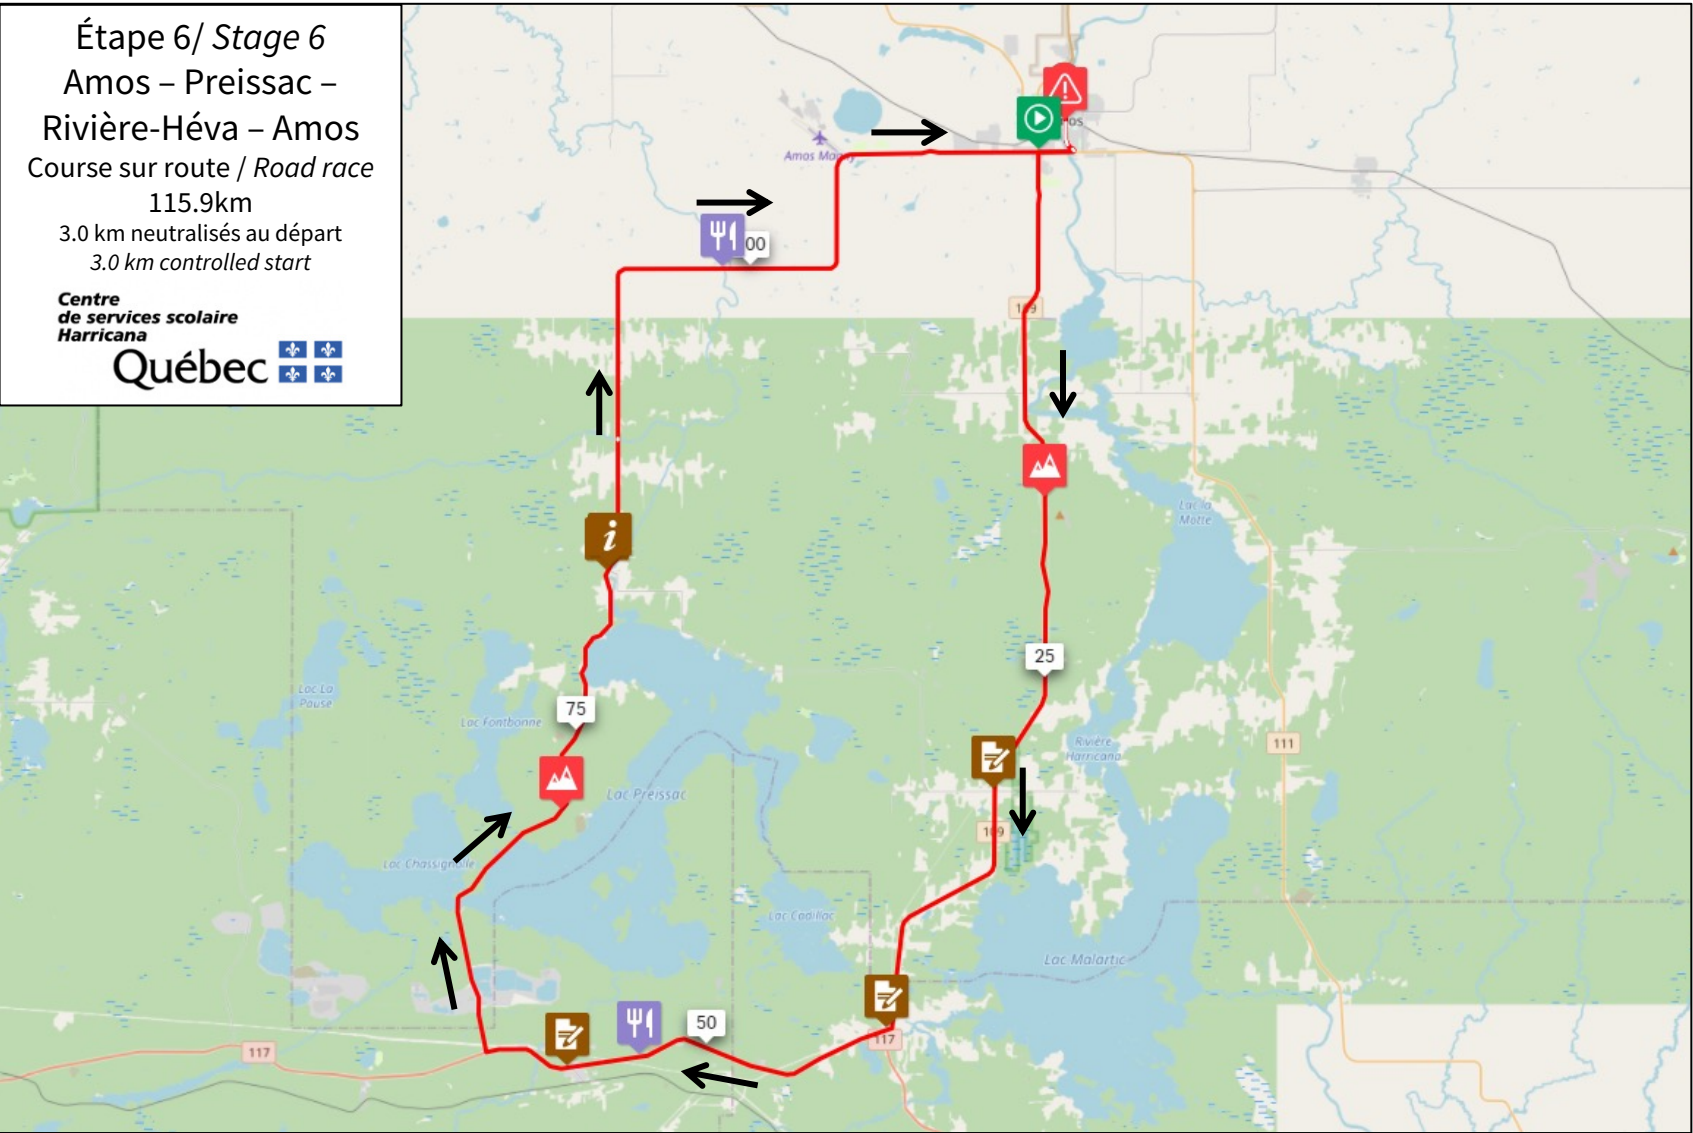

Étape 6/ Stage 6
 Amos – Preissac –
 Rivière-Héva – Amos
 Course sur route / Road race
 115.9km
 3.0 km neutralisés au départ
 3.0 km controlled start
 Centre
 de services scolaire
 Harricana
 Québec

Étape 6/ Stage 6
 Amos – Preissac –
 Rivière-Héva – Amos
 Course sur route / Road race
 115.9km
 3.0 km neutralisés au départ
 3.0 km controlled start
 Centre
 de services scolaire
 Harricana
 Québec

Période affectée
 17h30 à 20h

Étape 6/ Stage 6
 Amos – Preissac –
 Rivière-Héva – Amos
 Course sur route / Road race
 115.9km
 3.0 km neutralisés au départ
 3.0 km controlled start

Centre
 de services scolaire
 Harricana

Québec

Période affectée
 17h30 à 20h