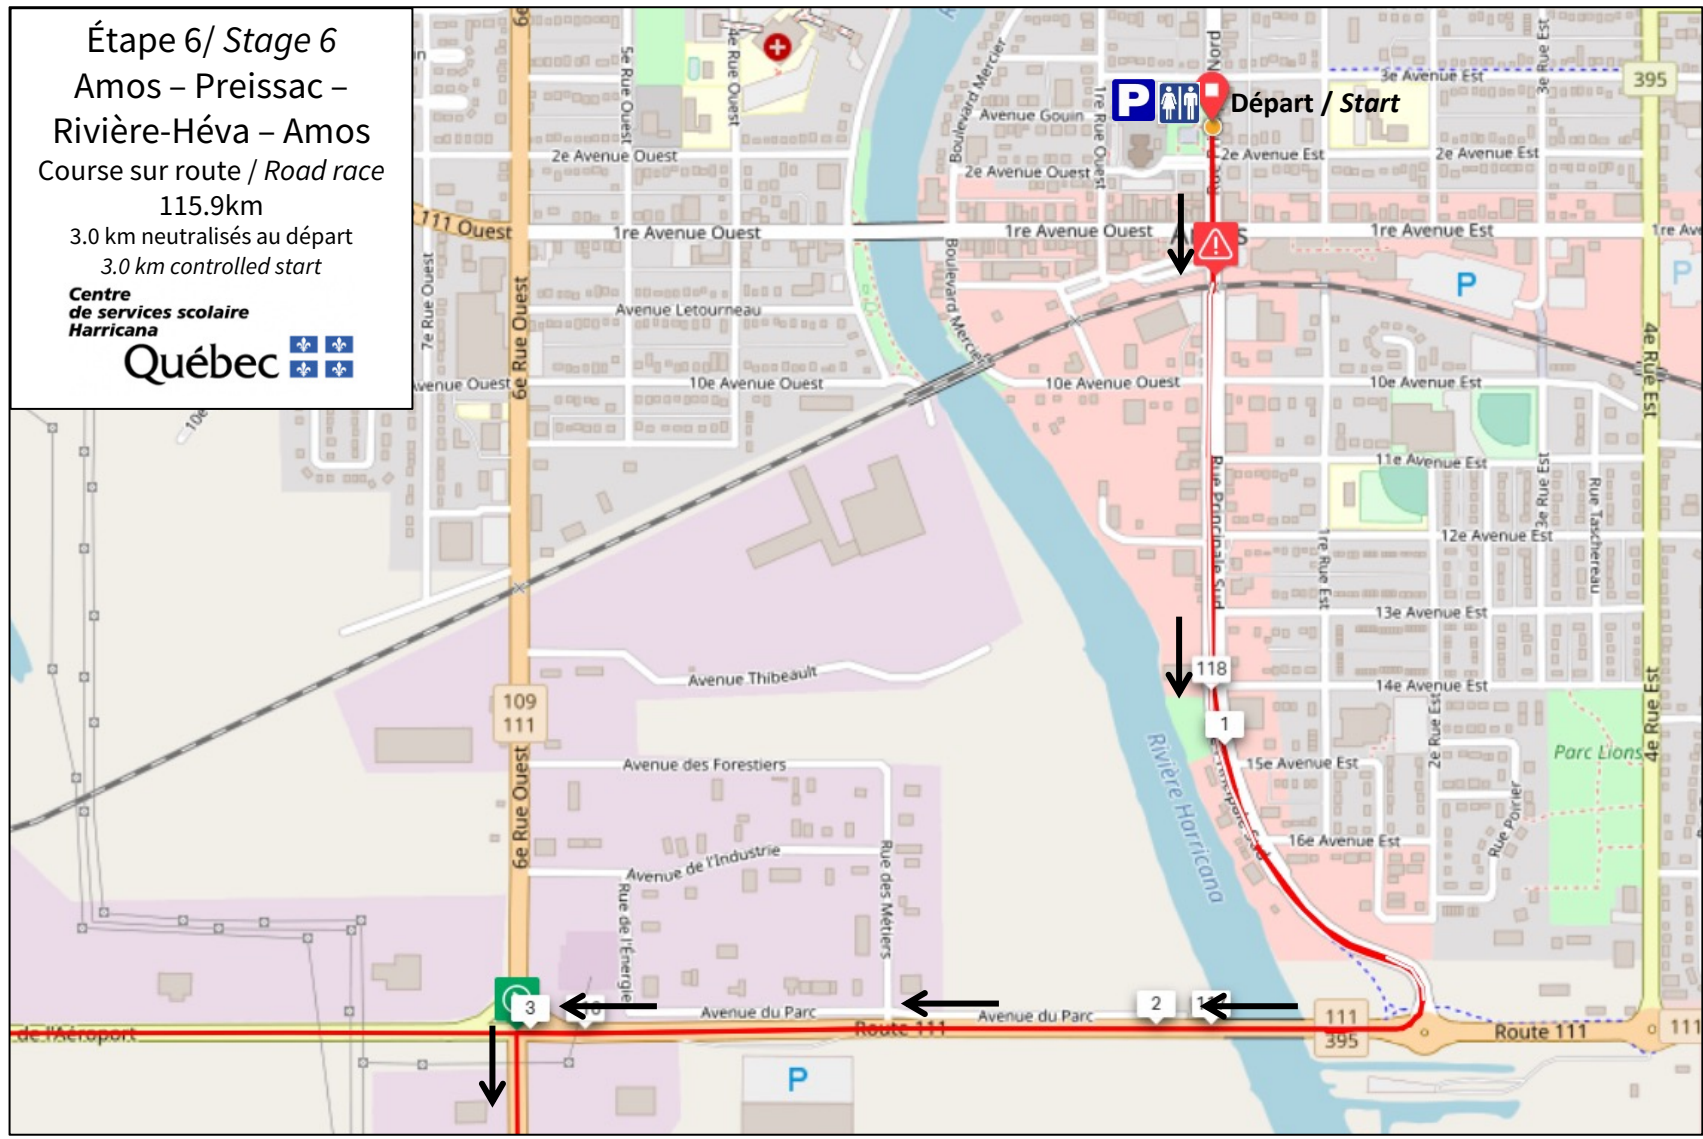

Étape 6/ Stage 6
 Amos – Preissac –
 Rivière-Héva – Amos
 Course sur route / Road race
 115.9km
 3.0 km neutralisés au départ
 3.0 km controlled start
 Centre
 de services scolaire
 Harricana
 Québec

Étape 6/ Stage 6
 Amos – Preissac –
 Rivière-Héva – Amos
 Course sur route / Road race
 115.9km
 3.0 km neutralisés au départ
 3.0 km controlled start
 Centre
 de services scolaire
 Harricana
 Québec

Période affectée
 17h30 à 20h

Étape 6/ Stage 6
 Amos – Preissac –
 Rivière-Héva – Amos
 Course sur route / Road race
 115.9km
 3.0 km neutralisés au départ
 3.0 km controlled start

Centre
 de services scolaire
 Harricana

Québec

Période affectée
 17h30 à 20h