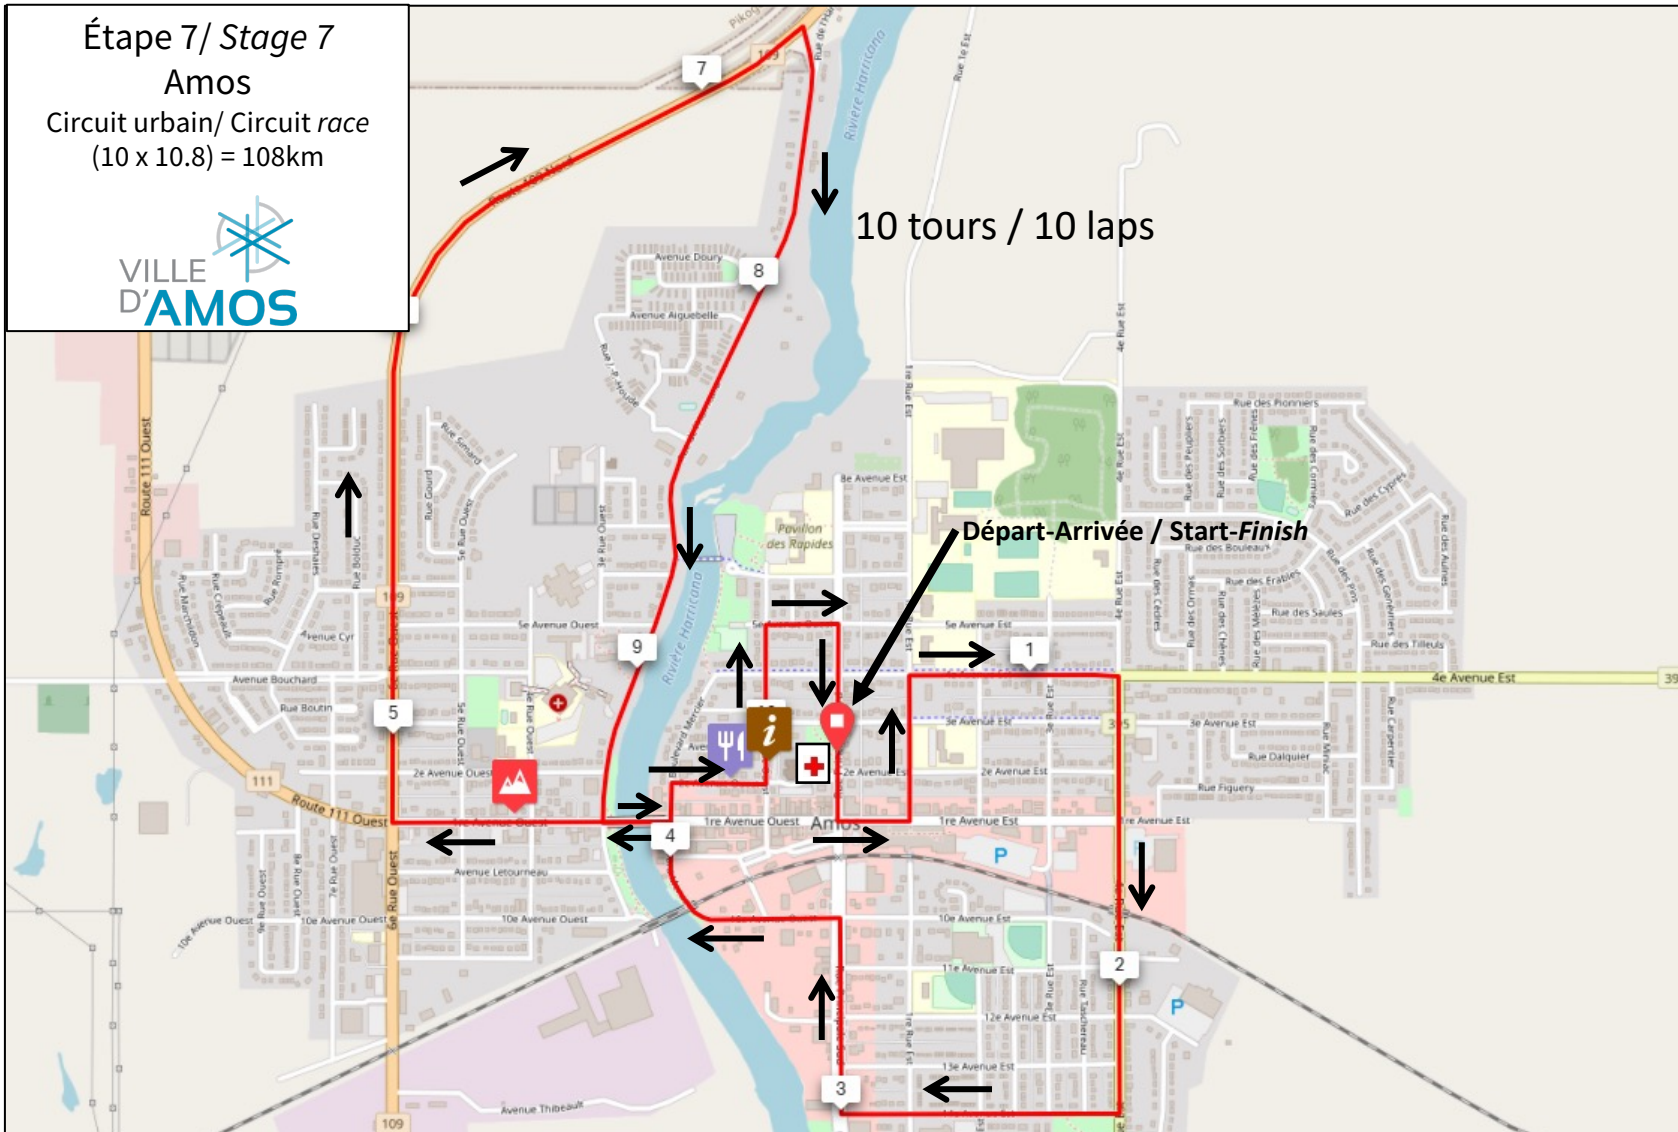

Étape 7/ Stage 7

Amos

Circuit urbain/ Circuit race
(10 x 10.8) = 108km

10 tours / 10 laps

Départ-Arrivée / Start-Finish

Période affectée

13h45 à 18h