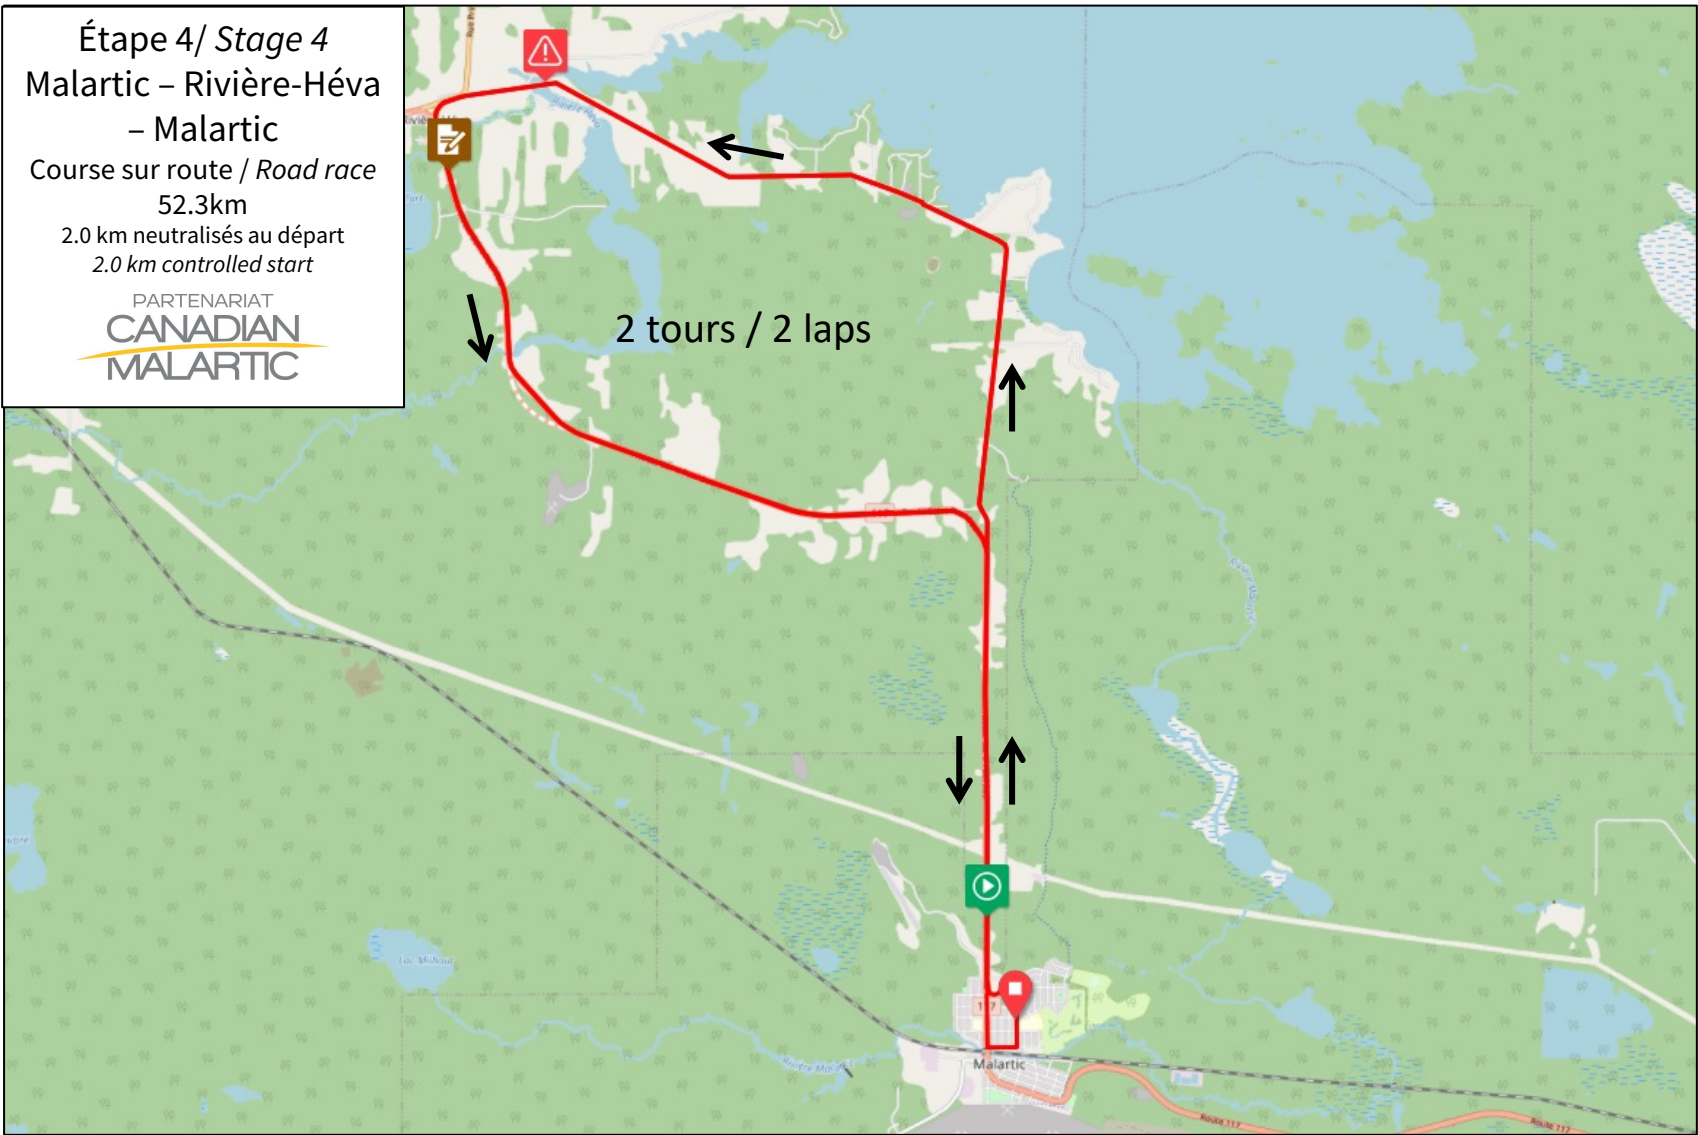

Étape 4/ Stage 4
Malartic – Rivière-Héva
– Malartic
Course sur route / Road race
52.3km
2.0 km neutralisés au départ
2.0 km controlled start
PARTENARIAT
**CANADIAN
MALARTIC**

Étape 4/ Stage 4
Malartic – Rivière-Héva
– Malartic

Course sur route / Road race

52.3km

2.0 km neutralisés au départ

2.0 km controlled start

PARTENARIAT
**CANADIAN
MALARTIC**

Étape 4/ Stage 4
 Malartic – Rivière-Héva
 – Malartic
 Course sur route / Road race
 52.3km
 2.0 km neutralisés au départ
 2.0 km controlled start

PARTENARIAT
**CANADIAN
 MALARTIC**