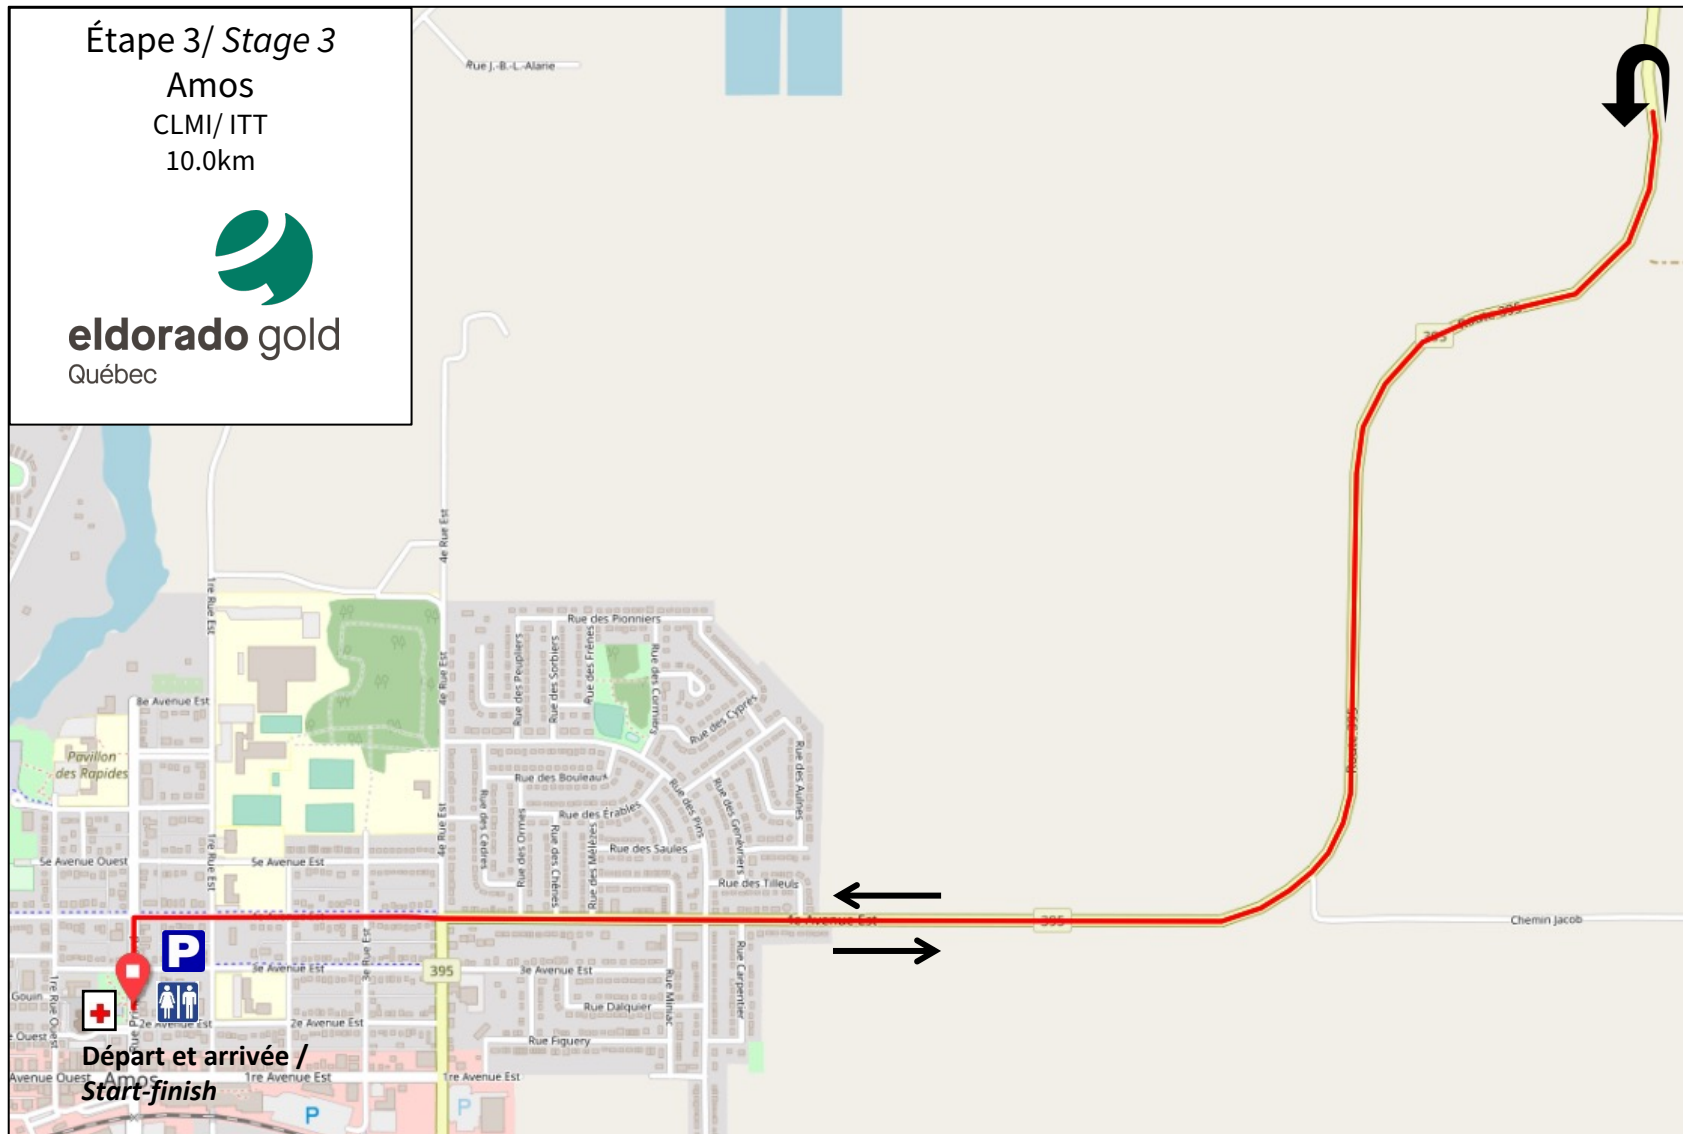

Étape 3/ Stage 3

Amos
CLMI/ ITT
10.0km

eldorado gold
Québec

Période affectée

9h à 12h30