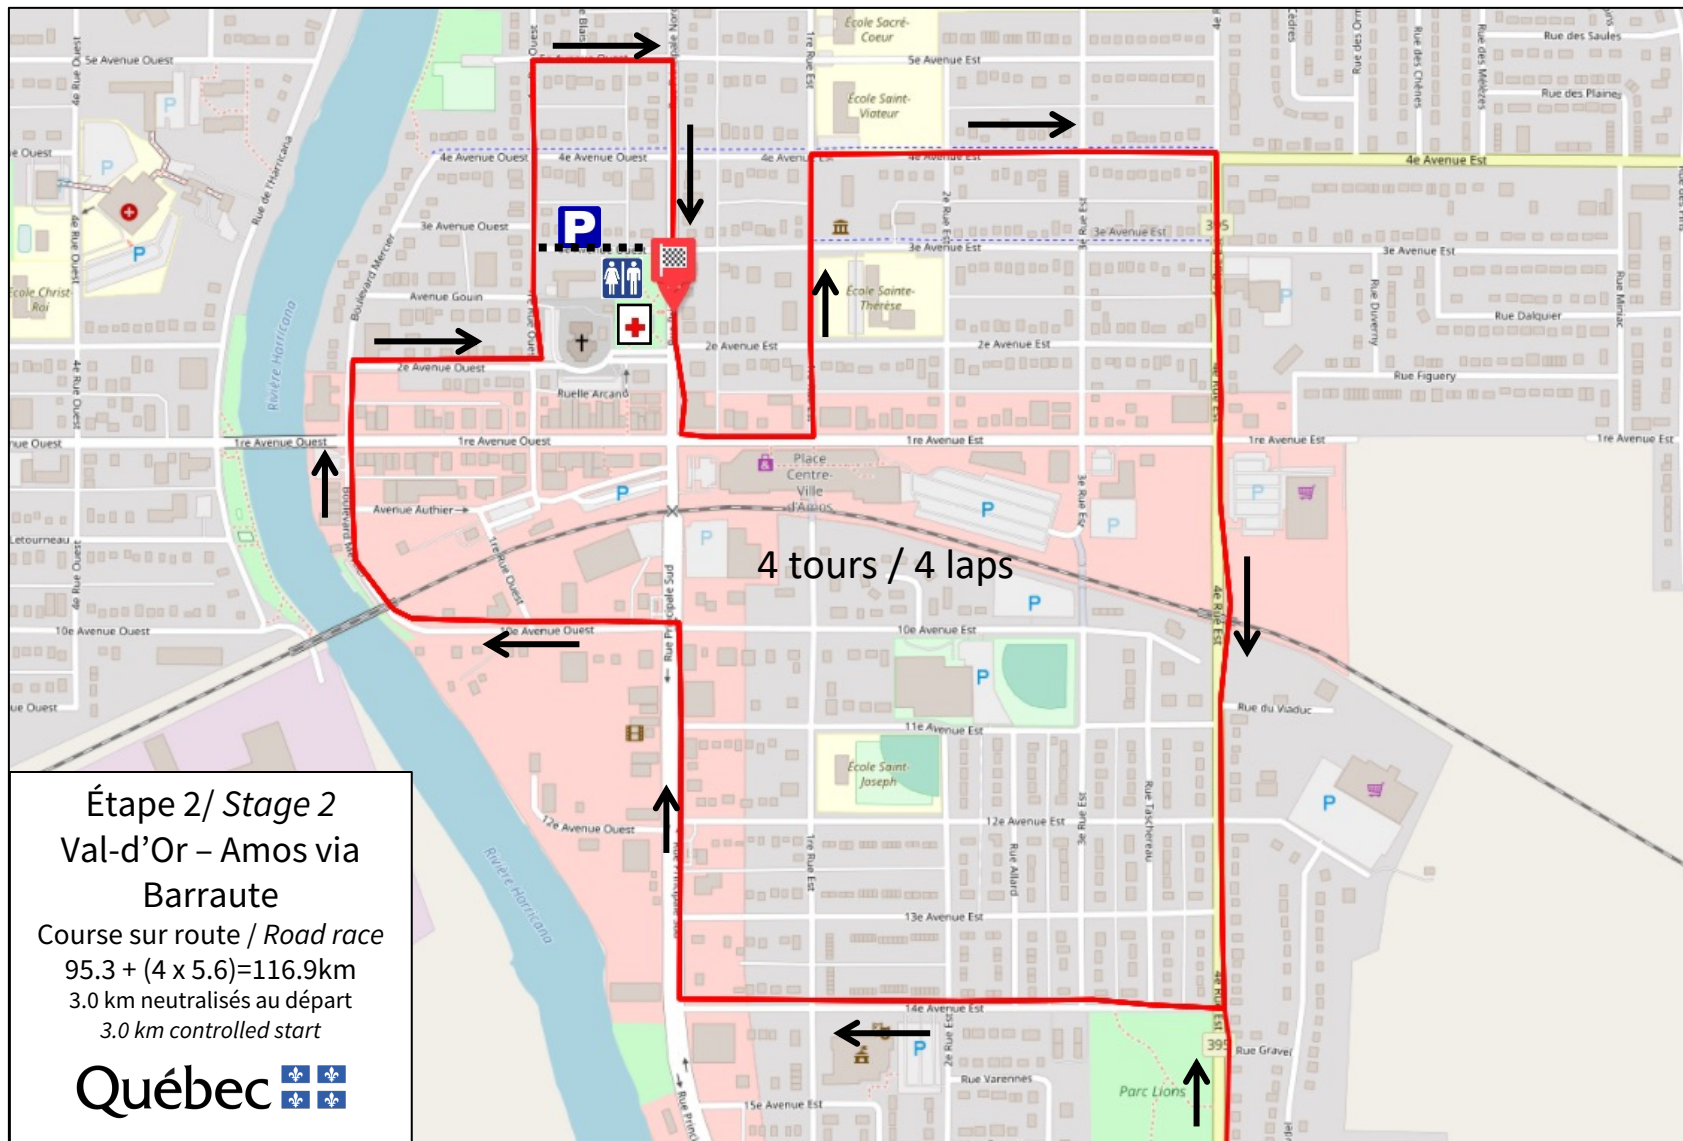

Étape 2/ Stage 2
Val-d'Or – Amos via
Barraute

Course sur route / Road race

95.3 + (4 x 5.6)=116.9km

3.0 km neutralisés au départ

3.0 km controlled start

Québec

Étape 2 / Stage 2
Val-d'Or – Amos via
Barrabute

Course sur route / Road race

95.3 + (4 x 5.6)=116.9km

3.0 km neutralisés au départ

3.0 km controlled start

Québec

Période affectée

18h15 à 20h