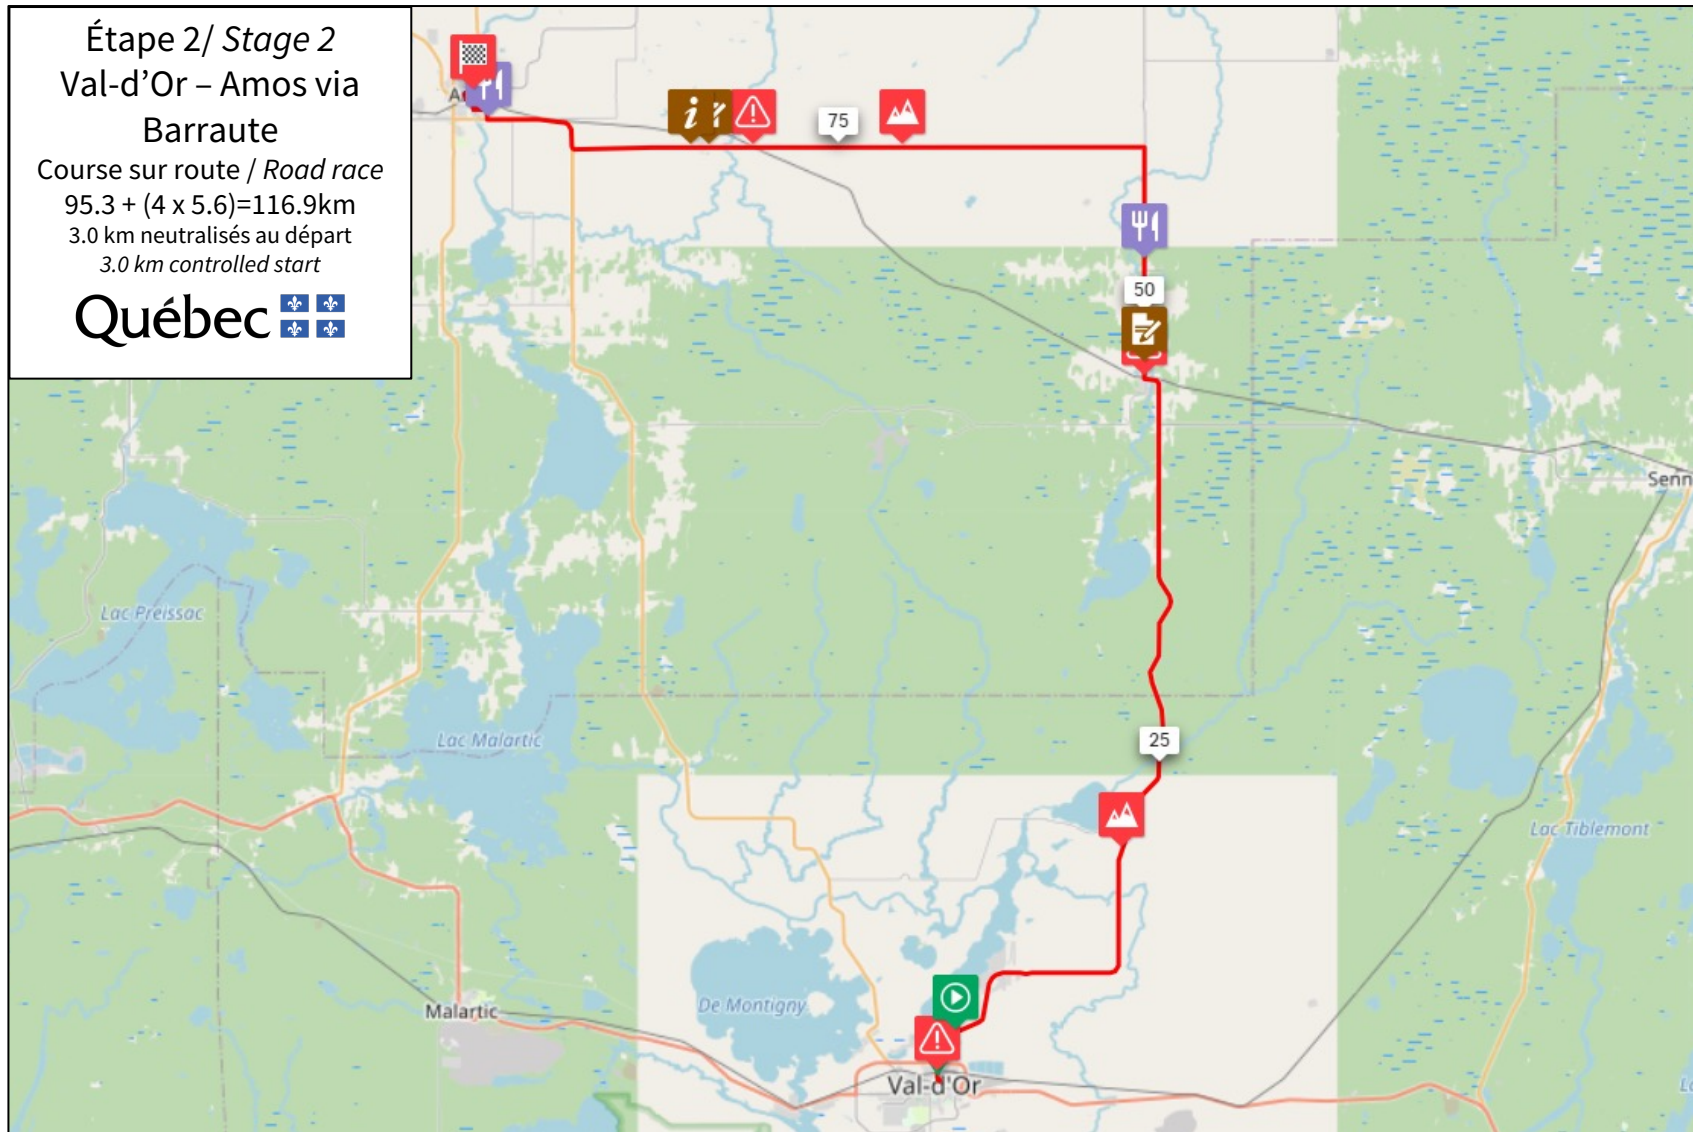

Étape 2/ Stage 2
Val-d'Or – Amos via
Barraute

Course sur route / Road race

95.3 + (4 x 5.6)=116.9km

3.0 km neutralisés au départ

3.0 km controlled start

Québec

Étape 2 / Stage 2
Val-d'Or – Amos via
Barrabute

Course sur route / Road race

95.3 + (4 x 5.6)=116.9km

3.0 km neutralisés au départ

3.0 km controlled start

Québec

Période affectée

18h15 à 20h